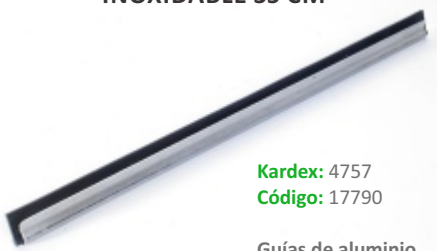

*Expertos en productos para  
**limpieza profesional.***

Catálogo de  
Productos

JEBE REPUESTO DURA-FLEX 35 CM

Kardex: 4754  
Código: 17784

Repuesto de jebe.

JEBE REPUESTO DURA-FLEX 45 CM

Kardex: 4755  
Código: 17785

Repuesto de jebe.

BARRA T - MOJADOR 45 CMS

Kardex: 4752  
Código: 17779

GUÍA PORTA JEBE DE ACERO  
INOXIDABLE 35 CM

Kardex: 4757  
Código: 17790

Guías de aluminio.

GUÍA PORTA JEBE DE ACERO  
INOXIDABLE 45 CM

Kardex: 4758  
Código: 17791

Guías de aluminio.

BARRA T ERGONÓMICA  
MOJADOR 35 CMS

Kardex: 4753  
Código: 17781

MANGO DE ACERO INOXIDABLE  
ECONÓMICO LIMPIADOR DE VENTANA

Kardex 4750  
Código: 17773

Mango ergonómico

SUJETADOR DE LIMPIADOR  
DE VENTANAS

Kardex 4763  
Código: 17833

MANGO DE ACERO INOXIDABLE  
ECONÓMICO LIMPIADOR DE VENTANA

Kardex 4764  
Código: 17833

BALDE

Kardex 4745  
Código: 17709

MOJADOR MICROFIBRA X 35 CM.